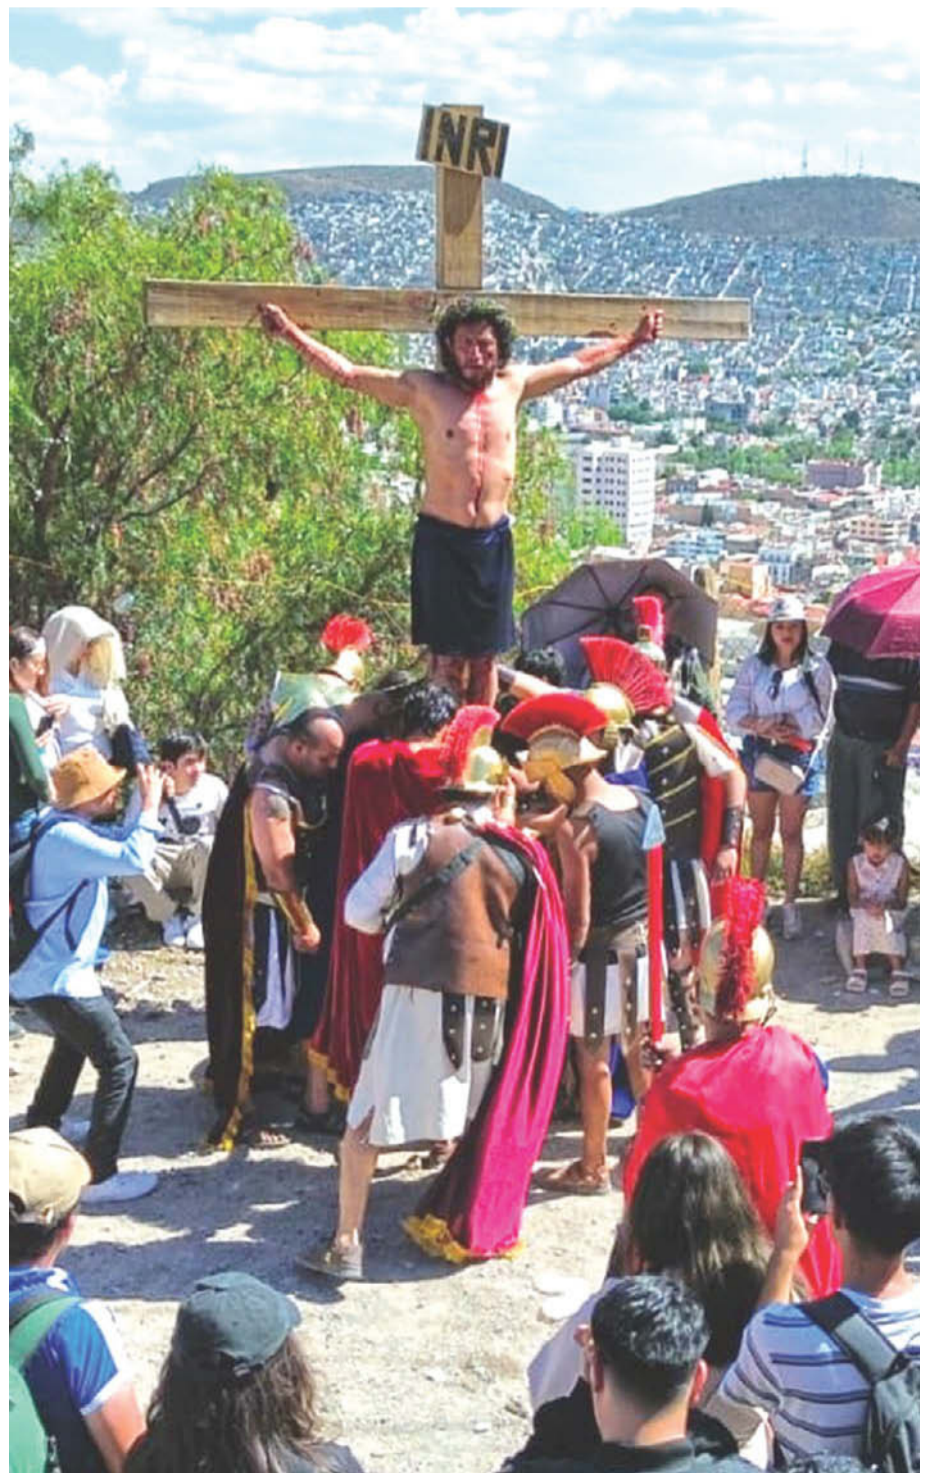

P. 8

Maltrato. Sufren lomitos muerte por envenenamiento

Pachuca. Conmemoran al Cristo minero

Cientos de personas se reunieron para la representación del Viacrucis del Cristo minero de El Arbolito que se realiza desde 1969 y que en sus inicios utilizaron vestuarios hechos con materiales disponibles, incluso de las minas. V. VALERA/J. SÁNCHEZ PÁG. 6